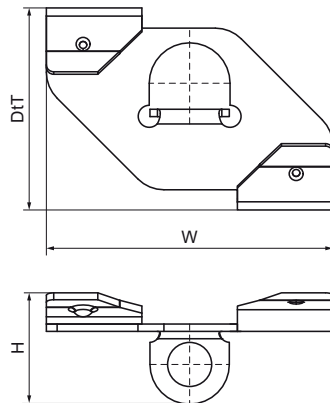

Walraven Britclips® ACT

(J3537)

voor systeemplafonds

Voordelen & kenmerken

- draai-klembevestiging
- Voor bevestiging aan plafondrooster
- met bevestigingsgat (Ø 6,0 mm) voor bevestiging van S-haak, etc.
- materiaal: staal 1.0226

Productnummer	Totale hoogte	Totale breedte	Totale diepte
Referentie letter	H	W	DtT
Eenheid	mm	mm	mm
56091075	15	39	28