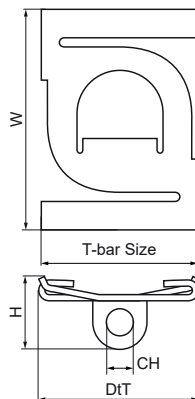

### Voordelen & kenmerken

- draai-klembevestiging
- Voor bevestiging aan plafondrooster
- met bevestigingsgat (Ø 7,0 mm) voor bevestiging van S-haak, etc.
- Materiaal: verenstaal (type CS70)

Productnummer	Totale hoogte	Totale breedte	Totale diepte
Referentie letter	H	W	DtT
Eenheid	mm	mm	mm
56090025	15	39	27
56030025	15	39	25