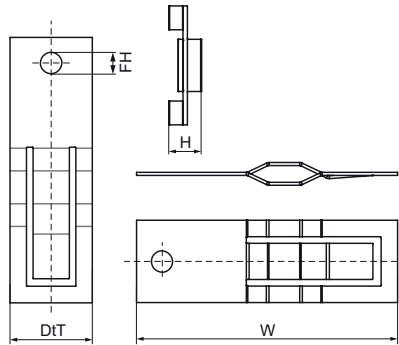

Walraven Britclips® ACS

(J3555)

voor systeemplafonds

Voordelen & kenmerken

- Voor bevestiging aan plafondrooster
- recht, met boorgat (Ø 6,5 mm) voor universele aansluiting
- Materiaal: verenstaal (type CS70)
- oppervlaktebehandeling: Delta-Tone 9000 (480 uur)

Productnummer	Bevestigingsgat	Totale hoogte	Totale breedte	Totale diepte
Referentie letter	FH	H	W	DtT
Eenheid	mm	mm	mm	mm
56020002	6,5	4	79	25