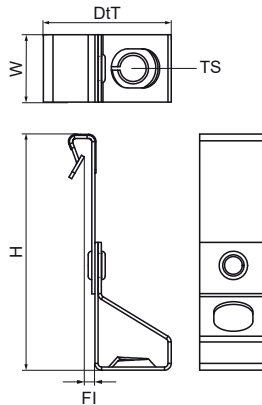

### Voordelen & kenmerken

- Voor bevestiging aan verticale flenzen
- met draadstanghouder (draadstang in hoogte verstelbaar d.m.v. schroeven)
- Materiaal: verenstaal (type CS70)
- oppervlaktebehandeling: Delta-Tone 9000 (480 uur)

Productnummer	Flens	Schroefdraad maat	Totale hoogte	Totale breedte	Totale diepte	Max. toegestane belasting Faz
Referentie letter	Fl	TS	H	W	DtT	Fa,z
Eenheid	mm		mm	mm	mm	N
57420605	1-5	M6	35	19	68	650
57420805	1-5	M8	35	19	68	700