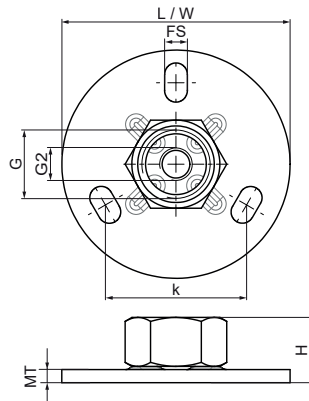

## Walraven Muurplaat

(K1507)

bevestiging aan plafond of vloer

### Voordelen & kenmerken

- bevestigingen aan plafond of vloer (alleen trekbelasting aanbevelen)
- Met 3 sleuven voor eenvoudige bevestiging
- Met weerstandgelaste moer
- Materiaal: staal
- elektrolytisch verzinkt

Productnummer	Aansluitdraad	Aansluitdraad 2	Totale lengte	Totale breedte	Totale hoogte	Materiaal dikte	Bevestigingssleuf	Hart-tot-hart afstand	Max. toegestane belasting Faz
Referentie letter	G	G2	L	W	H	MT	FS	k	F <sub>a,z</sub>
Eenheid			mm	mm	mm	mm	mm	mm	N
6709021	G½"	M10	70	70	20	4,00	12x7	43,3	2.500