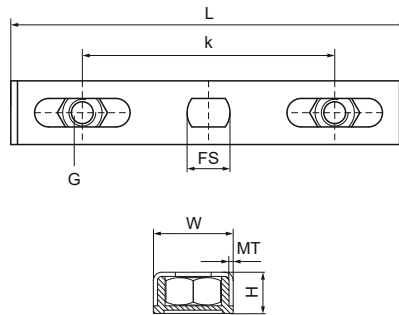

Walraven Duplo Bevestigingsplaat

(K1520)

2-pijpsbevestiging aan wand of plafond

Voordelen & kenmerken

- 2 zeskantmoeren M8 zijn traploos verstelbaar in hartafstand
- Bevestig 2 leidingen aan een muur of plafond met slechts één boorgat
- Materiaal: metalen onderdelen van staal; kunststof behuizing van PP (polypropyleen), wit
- Elektrolytisch verzinkt

Productnummer	Aansluitdraad	Totale lengte	Totale breedte	Totale hoogte	Materiaal dikte	Bevestigingsleuf	Hart-tot-hart afstand (bereik)	Max. toegestane belasting Faz
Referentie letter	G	L	W	H	MT	FS	k	$F_{a,z}$
Eenheid		mm	mm	mm	mm	mm	mm	N
6743001	M8	118	20	11	1,00	12x10	60 - 100	290
6743002	M8	146	20	11	1,00	12x8,5	90 - 130	590