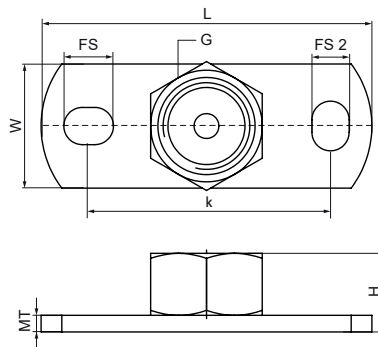

Walraven Muurplaat CO₂ Wit

(K1530)

Bevestiging aan muur of plafond

Voordelen & kenmerken

- bevestigingen aan wand, plafond of vloer (trek- en buigbelasting toegestaan)
- Sleuven op 90° ten opzichte van elkaar om de bevestiging te vereenvoudigen
- Met CO₂-gelaste moer
- materiaal: staal
- Wit (RAL 9003)

Productnummer	Aansluitdraad	Totale lengte	Totale breedte	Totale hoogte	Materiaal dikte	Bevestigingssleuf	Bevestigingssleuf 2	Hart-tot-hart afstand	Max. toegestane belasting Faz
Referentie letter	G	L	W	H	MT	FS	FS 2	k	F _{0,2}
Eenheid		mm	mm	mm	mm	mm	mm	mm	N
6719921	G1/2"	80	31	19	4,00	12x9	12x9	58,5	5.400