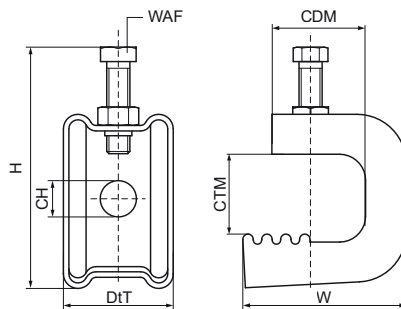

Walraven Balkklem Model O

(K2015)

Voor bevestiging op balkflens

Voordelen & kenmerken

- Voor een stevige bevestiging aan een stalen constructie zonder dat er gelast of geboord hoeft te worden
- Tot en met een flensdikte van 45 mm
- met gat \varnothing 14 mm voor bevestiging van IC-Beugel, draadeind of S-Haak
- met vertanding voor extra grip
- materiaal: staal
- oppervlaktebehandeling: Dacromet

Productnummer	Max. bevestigingsdikte	Max. bevestigingsdiepte	Totale hoogte	Totale breedte	Totale diepte	Aansluitgat	Schroefdraadmaat	Sleutelwijdte	Max. toegestane belasting Faz
Referentie letter	CTM	CDM	H	W	DtT	CH	TS	WAF	Fa,z
Eenheid	mm	mm	mm	mm	mm	mm		mm	N
6077020	18	20	84	45	41	14	-	13	1.100
6077030	30	30	100	60	41	14	-	13	1.200
6077045	45	35	110	70	41	14	-	13	1.300