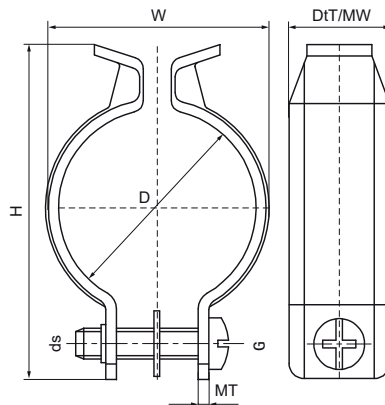

Walraven Balkklem Model O – Accessoires

(K2020)

Accessoires voor Walraven Balkklem Model O

Voordelen & kenmerken

- eenvoudig te bevestigen aan beugel model O
- Voor bevestiging van buizen of kabels
- materiaal: staal 1.0332
- oppervlaktebehandeling: Dacromet

Productnummer	Buitendiameter buis	DN	Totale hoogte	Totale breedte	Totale diepte	Materiaal breedte	Materiaal dikte	Schroefmaat	Max. toegestane belasting Faz
Referentie letter	D	D	H	W	Dt	MW	MT	ds	Fa,z
Eenheid	mm		mm	mm	mm	mm	mm		N
6077220	16 - 20	DN 10	22	41	16	16	1,50	M5	600
6077225	20,4 - 25	DN 15	33	51	16	16	1,50	M5	600
6077231	26,9 - 31,8	DN 20	33	60	16	16	1,50	M5	600
6077238	33,7 - 38	DN 25	42	81	20	20	1,50	M6	600
6077244	40 - 44,5	DN 32	46	72	20	20	1,50	M6	600