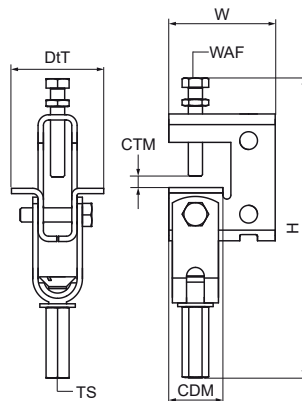

Walraven Scharnierbalkklem Model E

(K2025)

Voor bevestiging op balkflens

Voordelen & kenmerken

- multidirectionele balkklem
- Voor ophanging van lichte componenten aan schuine balken zonder lassen of boren
- Tot flensdikte 24 mm
- Scharnier tot 30° zijwaarts, 45° voorwaarts
- materiaal: staal
- oppervlaktebehandeling: Dacromet

Productnummer	Max. bevestigingsdikte	Max. bevestigingsdiepte	Totale hoogte	Totale breedte	Totale diepte	Schroefdraadmaat	Sleutelwijdte	Max. toegestane belasting Faz
Referentie letter	CTM	CDM	H	W	DtT	TS	WAF	F _{0,2}
Eenheid	mm	mm	mm	mm	mm		mm	N
6076000	24	30	175	60	52	M10	13	2.800