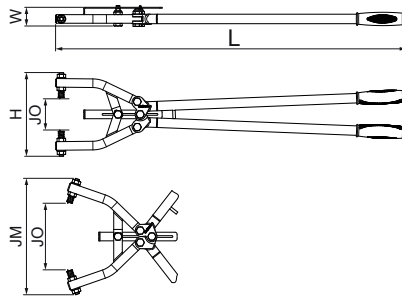

## Walraven Ponstang voor Dakplaat-ophangingelement

(K2510)

Accessoires voor Walraven ophangingelementen

### Voordelen & kenmerken

- voor trapeziumvormige dakplaten t/m max. 1,5 mm dikte
- robuust en duurzaam design
- Geleverd met ponspenen Ø 10,5 mm
- Met duurzame beschermende rubberen handgrepen
- materiaal: staal, rubber (handgrepen)
- oppervlaktebescherming: groen (RAL 6026) met poedercoating

Productnummer	Bek opening	Maximale ruimtebeslag bek	Diameter gat	Max. plaatdikte	Totale hoogte	Totale breedte	Totale lengte	Draaibaar?
Referentie letter	JO	JM			H	W	L	
Eenheid	mm	mm	mm	mm	mm	mm	mm	
6920012	25 - 90	210	10,5	1,5	158	42	690	Nee
6920017	80 - 170	280	10,5	1,5	200	47,5	818,5	Nee