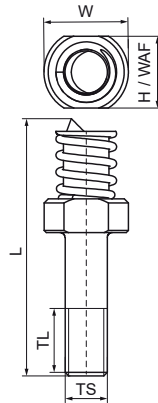

Walraven Vervangende Ponspennen

(K2512)

reserveonderdelen voor gatponstang

Voordelen & kenmerken

- vervangende ponspennen voor Walraven Ponstangen
- past op beide tangen

Productnummer	Totale hoogte	Totale breedte	Totale lengte	Schroefdraad maat	Schroefdraad lengte	Sleutelwijdte	Diameter gat
Referentie letter	H	W	L	TS	TL	WAF	
Eenheid	mm	mm	mm		mm	mm	mm
6920013	20	20	61	M10	16	17	10,5