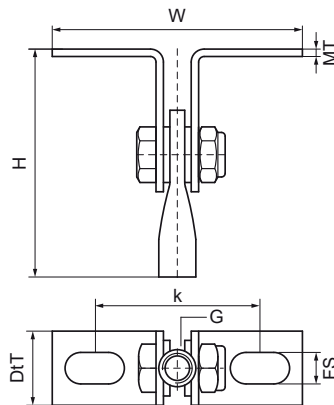

Walraven Dakophangelement

(K2515)

bevestiging aan schuin dak

Voordelen & kenmerken

- Voor bevestiging aan schuin dak
- volgt traploos elke hellingsgraad
- materiaal: staal
- elektrolytisch verzinkt

| Productnummer | Aansluitdraad | Bevestigingssleuf | Materiaal dikte | Hart-tot-hart afstand | Totale hoogte | Totale breedte | Totale diepte | Max. toegestane belasting Faz |
|-------------------|---------------|-------------------|-----------------|-----------------------|---------------|----------------|---------------|-------------------------------|
| Referentie letter | G | FS | MT | k | H | W | DtT | Fa,z |
| Eenheid | | mm | mm | mm | mm | mm | mm | N |
| 6788008 | M8 | 16x8,5 | 2,00 | 40,2 | 63 | 66,2 | 20 | 2.580 |