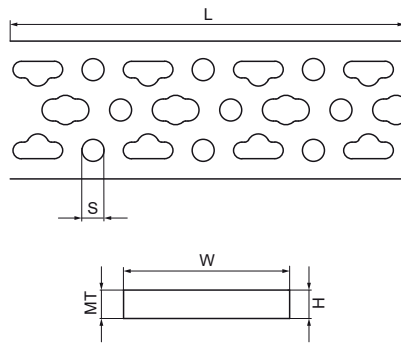

Walraven BISMAT® Rail

(K3005)

universele vlakke rail om eigen oplossingen voor bevestiging te creëren

Voordelen & kenmerken

- Universeel systeem voor bevestiging van leidingen in muuropeningen, wandhoeken enz.
- met doorlopend gatenpatroon, afgestemd op gangbare hartmaten van sanitaire armaturen
- Te gebruiken in combinatie met buiggereedschap (zie 6920050), steunplaten (zie 0835000) en geluidsschermen (zie 0835001)
- Materiaal: staal
- Sendzimir verzinkt

Productnummer	Totale hoogte	Totale breedte	Totale lengte	Materiaal dikte	Profiel opening
Referentie letter	H	W	L	MT	S
Eenheid	mm	mm	mm	mm	mm
0835503	3	50	2.000	3,00	8