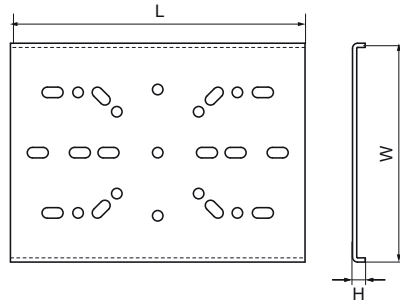

## Walraven BISMAT® Rail – Fixeerplaat

(K3020)

toebehoren BISMAT® Rail

### Voordelen & kenmerken

- Voor een veilige bevestiging van sanitaire wandplaten op BISMAT® Rail
- materiaal: staal
- sendzimir verzinkt

| Productnummer     | Totale hoogte | Totale breedte | Totale lengte |
|-------------------|---------------|----------------|---------------|
| Referentie letter | H             | W              | L             |
| Eenheid           | mm            | mm             | mm            |
| 0835000           | 3             | 52             | 70            |