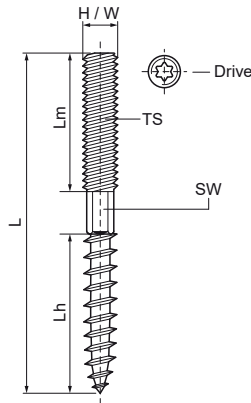

## Walraven Houtdraadpen (BUP1000)

(K4004)

Bevestiging aan muur of plafond

### Voordelen & kenmerken

- Met zeskant voor fijninstelling
- materiaal: staal
- Product maakt deel uit van het Walraven BIS UltraProtect® 1000 systeem
- Geschikt voor binnen- en buitentoepassingen
- Doorstaat min. 1.000 uur zoutspoeitest (max. 5% rood roest) volgens ISO 9227

Productnummer	Schroefdraad maat	Totale hoogte	Totale breedte	Totale lengte	Lengte houtdraad	Lengte metrische draad	Aandrijving zeskant	Maat schroevendraaier type
Referentie letter	TS	H	W	L	Lh	Lm	SW	Drive
Eenheid		mm	mm	mm	mm	mm		
62680810	M8	8	8	100	40	40	6	T25
62680820	M8	8	8	200	50	50	6	T25
62681010	M10	10	10	100	60	30	8	T25
62681020	M10	10	10	200	60	50	8	T25