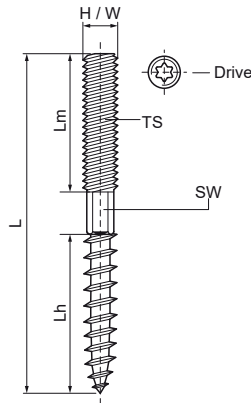

Walraven Houtdraadpen

(K4005)

Bevestiging aan muur of plafond

Voordelen & kenmerken

- Snelle installatie met behulp van een Torx-schroevendraaier
- Met zeskant voor fijninstelling (M8-M12)
- Materiaal: staal
- elektrolytisch verzinkt