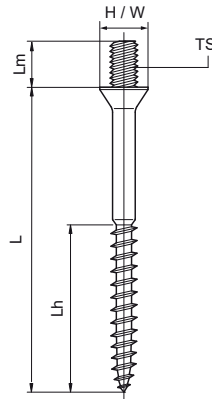

Walraven Hout Schroef met Schroefdraad Model A

(K4010)

Bevestiging aan muur of plafond

Voordelen & kenmerken

- materiaal: staal
- elektrolytisch verzinkt

Productnummer	Schroefdraad maat	Totale hoogte	Totale breedte	Totale lengte	Lengte houtdraad	Lengte metrische draad
Referentie letter	TS	H	W	L	Lh	Lm
Eenheid		mm	mm	mm	mm	mm
6353635	M6	8	8	35	25	8
6353650	M6	11	11	56	30	6
6353850	M8	14	14	58	34	8
6353860	M8	14	14	68	30	8
6353880	M8	14	14	88	30	8
6353890	M8	14	14	99	50	9