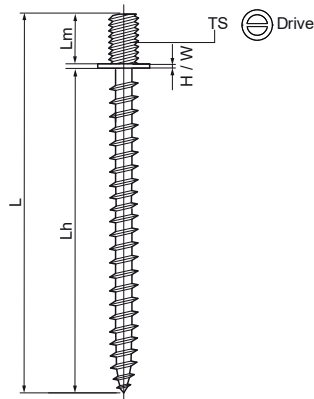

Walraven Houtschroef Speciaal

(K4020)

Bevestiging aan muur of plafond

Voordelen & kenmerken

- met combisleuf
- materiaal: staal
- elektrolytisch verzinkt

Productnummer	Schroefdraad maat	Totale hoogte	Totale breedte	Totale lengte	Lengte houtdraad	Lengte metrische draad	Maat schroevendraaier type
Referentie letter	TS	H	W	L	Lh	Lm	Drive
Eenheid		mm	mm	mm	mm	mm	
6356150	M10	11,5	11,5	60	50	9	SL8.0
6356170	M10	11,5	11,5	80	70	9	SL8.0
6356630	M6	7,5	7,5	37	30	6	SL6.5
6356640	M6	7,5	7,5	47	40	6	SL6.5
6356650	M6	7,5	7,5	57	50	6	SL6.5
6356840	M8	8	8	48	40	7	SL8.0
6356860	M8	8	8	68	60	7	SL8.0