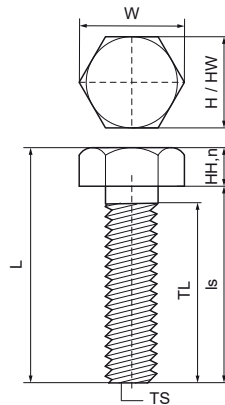

Walraven Zeskantkopbout (tv)

(K4521)

Voordelen & kenmerken

- volgens DIN 933
- materiaal: staal, sterkteklasse 8
- Gegalvaniseerd

Productnummer	Schroefdraad maat	Schroeflengte	Schroefdraad lengte	Hoofdvorm	Nominale kop hoogte	Hoofd breedte	Maat schroevendraaier type	Totale hoogte	Totale breedte	Totale lengte
Referentie letter	TS	ls	TL		HH,n	HW	Drive	H	W	L
Eenheid		mm	mm		mm	mm		mm	mm	mm
6141230	M12	30	24,75	Zeskantkop	7,5	19	WAF19	19	22	38