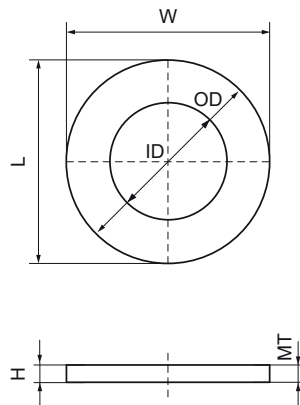

Walraven Onderlegring (ev)

(K4530)

Voordelen & kenmerken

- Productnummer 65330xx: volgens EN-ISO 7089 (was DIN 125A)
- Productnummer 65336xx: volgens DIN 9021
- Materiaal: staal
- Elektrolytisch verzinkt
- getest op brandveiligheid

Productnummer	Voor railtype	Totale hoogte	Totale breedte	Totale lengte	Binnendiameter	Buitendiameter	Materiaal dikte
Referentie letter		H	W	L	ID	OD	MT
Eenheid		mm	mm	mm	mm	mm	mm
6533006	27x18, 30x15, 30x20, 30x30, 38x40	2	12	12	6,4	12	2,00
6533008	27x18, 30x15, 30x20, 30x30, 38x40	2	16	16	8,4	16	2,00
6533010	27x18, 30x15, 30x20, 30x30, 38x40	2	20	20	10,5	20	2,00
6533012	27x18, 30x15, 30x20, 30x30, 38x40	3	24	24	13	24	3,00
6533016	27x18, 30x15, 30x20, 30x30, 38x40	3	30	30	17	30	3,00