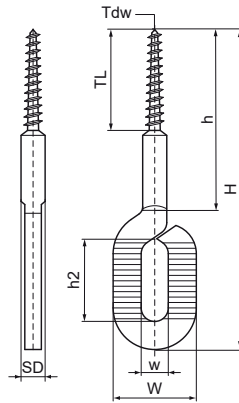

Walraven Sleufgatschroef - Houtdraad

(K4545)

Voor hoekige draadstangbinders en hangers

Voordelen & kenmerken

- materiaal: staal
- elektrolytisch verzinkt

Productnummer	Houtdraad diameter	Schroefdraad lengte	Hoogte	Schacht diameter	Hoogte 2	Breedte	Totale hoogte	Totale breedte	Totale diepte	Max. toegestane belasting Faz
Referentie letter	Tdw	TL	h	SD	h 2	w	H	W	DeT	Fa,z
Eenheid	mm	mm	mm	mm	mm	mm	mm	mm	mm	N
6813650	6	32	50	6	22	8	80	21	6	1.140
6813850	8	32	55	7	26	9	100	27	7	1.800