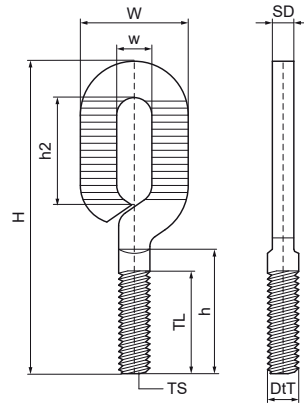

## Walraven Sleufgatschroef - Metrisch

(K4550)

Voor hoekige draadstangbinders en hangers

### Voordelen & kenmerken

- materiaal: staal
- elektrolytisch verzinkt

| Productnummer     | Schroefdraad maat | Schroefdraad lengte | Hoogte | Schacht diameter | Hoogte 2 | Breedte | Totale hoogte | Totale breedte | Totale diepte | Max. toegestane belasting Faz |
|-------------------|-------------------|---------------------|--------|------------------|----------|---------|---------------|----------------|---------------|-------------------------------|
| Referentie letter | TS                | TL                  | h      | SD               | h 2      | w       | H             | W              | DtT           | F <sub>0,z</sub>              |
| Eenheid           |                   | mm                  | mm     | mm               | mm       | mm      | mm            | mm             | mm            | N                             |
| 6813830           | M8                | 28                  | 30     | 5,5              | 26       | 9       | 80            | 27             | 8             | 1.800                         |