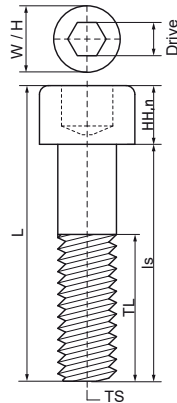

Walraven Binnenzeskantbout (BUP1000)

(K4554)

Voor schroefdraadverbindingen

Voordelen & kenmerken

- Voor verbindingen in krappe ruimtes, zoals bevestiging in montagerail
- materiaal: staal, sterkteklasse 8.8
- Product maakt deel uit van het Walraven BIS UltraProtect® 1000 systeem
- Geschikt voor binnen- en buitentoeepassingen
- Doorstaat min. 1.000 uur zoutsproeitest (max. 5% rood roest) volgens ISO 9227
- Volgens DIN 912

Productnummer	Schroefdraad maat	Schroeflengte	Schroefdraad lengte	Hoofdvorm	Nominale kop hoogte	Hoofd breedte	Maat schroevendraaier type	Totale hoogte	Totale breedte	Totale lengte
Referentie letter	TS	ls	TL		HH,n	HW	Drive	H	W	L
Eenheid		mm	mm		mm	mm		mm	mm	mm
61380825	M8	25	21,25	Cilindrische kop	8	13	H6	13	13	33
61380860	M8	60	28	Cilindrische kop	8	13	H6	13	13	68
61380880	M8	80	28	Cilindrische kop	8	13	H6	13	13	88
61381025	M10	25	20,5	Cilindrische kop	10	16	H8	16	16	35
61381030	M10	30	25,5	Cilindrische kop	10	16	H8	16	16	40
61381230	M12	30	25,5	Cilindrische kop	12	18	H10	18	18	42
61381260	M12	60	36	Cilindrische kop	12	18	H10	18	18	72