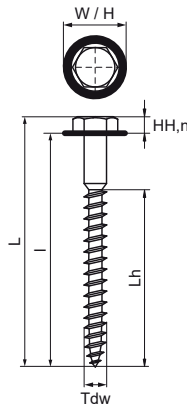

Walraven Zeskant Houtschroef Torx

(K4561)

Voor wand- en plafondaansluitingen

Voordelen & kenmerken

- Materiaal: staal
- Elektrolytisch verzinkt

Productnummer	Houtdraad diameter	Lengte houtdraad	Lengte	Maat schroevendraaier type	Nominale kop hoogte	Totale hoogte	Totale breedte	Totale lengte
Referentie letter	Tdw	Lh	l	Drive	HH,n	H	W	L
Eenheid	mm	mm	mm		mm	mm	mm	mm
6183805	8	30	50	WAF13 + T30	8	13	13	57
6183806	8	40	60	WAF13 + T30	8	13	13	67
6183807	8	50	70	WAF13 + T30	8	13	13	77
6183808	8	50	80	WAF13 + T30	8	13	13	87