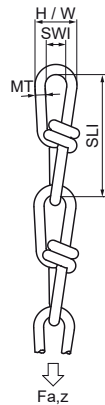

Walraven Victorketting (DIN 5686)

(K5010)

Om op te hangen

Voordelen & kenmerken

- volgens DIN 5686
- Niet gebruiken voor het tillen van lasten, het vastzetten van mensen of het slingeren
- Materiaal: staal
- Elektrolytisch verzinkt

| Productnummer | Totale lengte | Materiaal dikte | Lengte inwendige schakel | Breedte inwendige schakel | Max. toegestane belasting Faz | Totale hoogte | Totale breedte |
|-------------------|---------------|-----------------|--------------------------|---------------------------|-------------------------------|---------------|----------------|
| Referentie letter | L | MT | SLI | SWI | Fa,z | H | W |
| Eenheid | mm | mm | mm | mm | N | mm | mm |
| 0912022 | 30.000 | 2,00 | 28 | 5 | 320 | 9 | 9 |
| 0912027 | 30.000 | 2,50 | 35 | 6 | 500 | 11 | 11 |
| 0912030 | 30.000 | 2,80 | 39 | 6 | 600 | 12 | 12 |
| 0913032 | 30.000 | 3,10 | 41 | 8 | 750 | 14,2 | 14,2 |