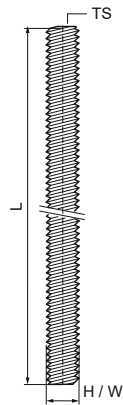

## Walraven Draadeind (BUP1000)

(K5504)

Voor schroefdraadverbindingen, hangers en binders

### Voordelen & kenmerken

- volgens DIN 976-1
- Materiaal: staal, sterkteklasse 8.8
- Draad met een hoek van 60° biedt de beste prestaties
- Product maakt deel uit van het Walraven BIS UltraProtect® 1000 systeem
- geschikt voor binnen- en buitentoepassingen
- doorstaat min. 1.000 uur zoutsproeitest (max. 5% rood roest) volgens ISO 9227
- M10 & M12 getest op brandveiligheid volgens EN 1366-1

Productnummer	Norm / standaard	Schroefdraad maat	Totale lengte	Totale hoogte	Totale breedte
Referentie letter		TS	L	H	W
Eenheid			mm	mm	mm
63181010	DIN 976-1	M8	100	8	8
63181020	DIN 976-1	M8	200	8	8
63281010	DIN 976-1	M10	100	10	10
63281020	DIN 976-1	M10	200	10	10