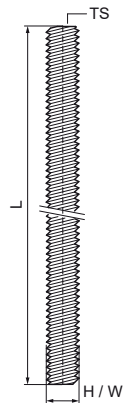

Walraven Draadbuis (BUP1000)

(K5513)

Voor schroefdraadverbindingen, hangers en binders

Voordelen & kenmerken

- volgens EN 10255 (was DIN 2440)
- Metrische draad volgens DIN ISO 228-1
- materiaal: staal
- Product maakt deel uit van het Walraven BIS UltraProtect® 1000 systeem
- Geschikt voor binnen- en buitentoepassingen
- Doorstaat min. 1.000 uur zoutproeitest (max. 5% rood roest) volgens ISO 9227

Productnummer	Norm / standaard	Schroefdraad maat	Totale lengte	Totale hoogte	Totale breedte
<i>Referentie letter</i>		TS	L	H	W
<i>Eenheid</i>			mm	mm	mm
6298221	EN 10255	G1/2"	2.000	21	21
6298233	EN 10255	G1"	2.000	34	34