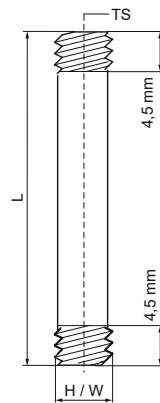

## Walraven Draadafstandstift

(K5520)

Voor schroefdraadverbindingen

### Voordelen & kenmerken

- Voor bevestiging van beugels op muurplaten of pluggen met binnendraad
- materiaal: staal
- elektrolytisch verzinkt

Productnummer	Schroefdraad maat	Totale lengte	Totale hoogte	Totale breedte
Referentie letter	TS	L	H	W
Eenheid		mm	mm	mm
6413158	M8	15	8	8
6413258	M8	25	8	8
6413358	M8	35	8	8
6413458	M8	45	8	8
6413558	M8	55	8	8
6413658	M8	65	8	8