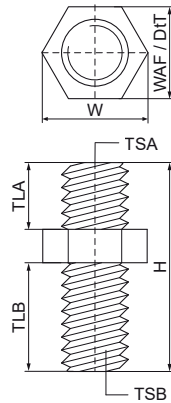

Walraven Draadnippel

(K5525)

Voor schroefdraadverbindingen

Voordelen & kenmerken

- Voor het maken van buitendraad aan bijvoorbeeld beugel of muurplaat
- materiaal: staal
- elektrolytisch verzinkt

Productnummer	Schroefdraad maat A	Schroefdraadlengte A	Schroefdraad maat B	Schroefdraadlengte B	Sleutelwijdte	Totale hoogte	Totale breedte	Totale diepte
Referentie letter	TSA	TLA	TSB	TLB	WAF	H	W	DfT
Eenheid		mm		mm	mm	mm	mm	mm
6413006	M6	8	M6	8		18	10	10
6413008	M8	8	M8	12	10	24	11,55	10