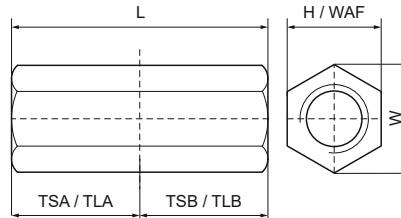

## Walraven Draadbus (BUP1000)

(K5528)

Verbinden van draadeinden

### Voordelen & kenmerken

- Voor het verbinden van 2 buitendraad draadeinden
- materiaal: staal
- Product maakt deel uit van het Walraven BIS UltraProtect® 1000 systeem
- Geschikt voor binnen- en buitentoeepassingen
- Doorstaat min. 1.000 uur zoutspoeitest (max. 5% rood roest) volgens ISO 9227

Productnummer	Schroefdraad geslacht A	Schroefdraad maat A	Schroefdraadlengte A	Schroefdraad geslacht B	Schroefdraad maat B	Schroefdraadlengte B	Sleutelwijdte	Totale hoogte	Totale breedte	Totale lengte	Max. toegestane belasting F <sub>0,2</sub>
Referentie letter	TGA	TSA	TLA	TGB	TSB	TLB	WAF	H	W	L	F <sub>0,2</sub>
Eenheid			mm			mm	mm	mm	mm	mm	N
6458240	Vrouwelijke draad	M12	20	Vrouwelijke draad	M12	20	17	17	20	40	23.000
6458830	Vrouwelijke draad	M8	15	Vrouwelijke draad	M8	15	11	11	13	30	18.100
6458940	Vrouwelijke draad	M10	20	Vrouwelijke draad	M10	20	13	13	17	40	20.400