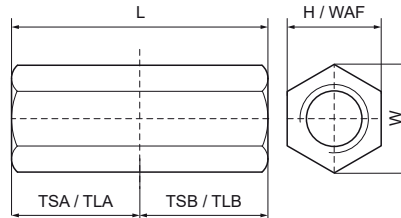

Walraven Draadbus

(K5530)

Verbinden van draadeinden

Voordelen & kenmerken

- Voor het verbinden van 2 buitendraad draadeinden
- materiaal: staal
- elektrolytisch verzinkt

| Productnummer | Schroefdraad geslacht A | Schroefdraad maat A | Schroefdraadlengte A | Schroefdraad geslacht B | Schroefdraad maat B | Schroefdraadlengte B | Sleutelwijdte | Totale hoogte | Totale breedte | Totale lengte | Max. toegestane belasting F _{0,2} |
|-------------------|-------------------------------|---------------------------|-------------------------|-------------------------------|---------------------------|-------------------------|---------------|------------------|-------------------|------------------|---|
| Referentie letter | TGA | TSA | TLA | TGB | TSB | TLB | WAF | H | W | L | F _{0,2} |
| Eenheid | | | mm | | | mm | mm | mm | mm | mm | N |
| 6453016 | Vrouwelijke draad | M16 | 24 | Vrouwelijke draad | M16 | 24 | 24 | 24 | 28 | 48 | 30.300 |
| 6453240 | Vrouwelijke draad | M12 | 20 | Vrouwelijke draad | M12 | 20 | 17 | 17 | 20 | 40 | 23.000 |
| 6453625 | Vrouwelijke draad | M6 | 12,5 | Vrouwelijke draad | M6 | 12,5 | 10 | 10 | 12 | 25 | 11.900 |
| 6453830 | Vrouwelijke draad | M8 | 15 | Vrouwelijke draad | M8 | 15 | 11 | 11 | 13 | 30 | 18.100 |
| 6453930 | Vrouwelijke draad | M10 | 15 | Vrouwelijke draad | M10 | 15 | 13 | 13 | 15 | 30 | 20.900 |
| 6453940 | Vrouwelijke draad | M10 | 20 | Vrouwelijke draad | M10 | 20 | 13 | 13 | 15 | 40 | 20.400 |