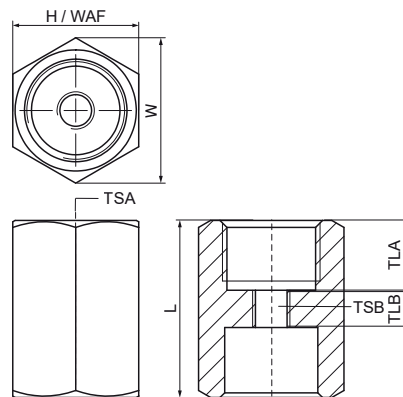

## Walraven Zeskantbout

(K5531)

Aanpassing van schroefdraadaansluiting

### Voordelen & kenmerken

- Om de schroefdraadmaat te vergroten of te verkleinen bij het aansluiten van beugels enz.
- materiaal: staal
- elektrolytisch verzinkt

Productnummer	Schroefdraad geslacht A	Schroefdraad maat A	Schroefdraadlengte A	Schroefdraad geslacht B	Schroefdraad maat B	Schroefdraadlengte B	Sleutelwijdte	Totale hoogte	Totale breedte	Totale lengte	Max. toegestane belasting F <sub>0,2</sub>
Referentie letter	TGA	TSA	TLA	TGB	TSB	TLB	WAF	H	W	L	F <sub>0,2</sub>
Eenheid			mm			mm	mm	mm	mm	mm	N
64599838	Vrouwelijke draad	G1/2"	13	Vrouwelijke draad	M8	8	27	27	31	38	5.600
64599938	Vrouwelijke draad	G1/2"	13	Vrouwelijke draad	M10	8	27	27	31	38	12.500