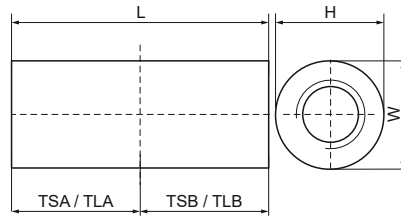

Walraven Draadbus (Rond)

(K5539)

Verbinden van draadeinden

Voordelen & kenmerken

- Voor het verbinden van 2 buitendraad draadeinden
- materiaal: staal
- elektrolytisch verzinkt

Productnummer	Schroefdraad geslacht A	Schroefdraad maat A	Schroefdraadlengte A	Schroefdraad geslacht B	Schroefdraad maat B	Schroefdraadlengte B	Totale hoogte	Totale breedte	Totale lengte
Referentie letter	TGA	TSA	TLA	TGB	TSB	TLB	H	W	L
Eenheid			mm			mm	mm	mm	mm
6459030	Vrouwelijke draad	M10	15	Vrouwelijke draad	M10	15	16	16	30
6459620	Vrouwelijke draad	M6	10	Vrouwelijke draad	M6	10	10	10	20
6459630	Vrouwelijke draad	M6	15	Vrouwelijke draad	M6	15	10	10	30
6459820	Vrouwelijke draad	M8	10	Vrouwelijke draad	M8	10	12	12	20
6459830	Vrouwelijke draad	M8	15	Vrouwelijke draad	M8	15	12	12	30