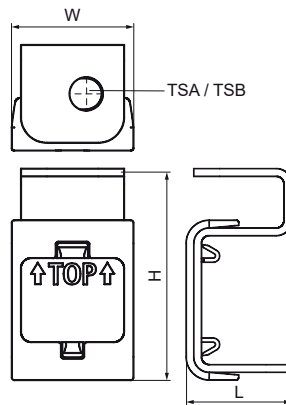

### Voordelen & kenmerken

- Voor het verbinden van 2 buitendraad draadeinden
- verticale nastelling mogelijk
- Materiaal: staal 1.0226
- sendzimir verzinkt

Productnummer	Schroefdraad geslacht A	Schroefdraad maat A	Schroefdraad geslacht B	Schroefdraad maat B	Totale hoogte	Totale breedte	Totale lengte	Max. toegestane belasting F <sub>0,2</sub>
Referentie letter	TGA	TSA	TGB	TSB	H	W	L	F <sub>0,2</sub>
Eenheid					mm	mm	mm	N
6455006	Vrouwelijke draad	M6	Vrouwelijke draad	M6	41	24	21	2.680
6455008	Vrouwelijke draad	M8	Vrouwelijke draad	M8	41	24	21	2.250
6455010	Vrouwelijke draad	M10	Vrouwelijke draad	M10	41	30	21	3.590