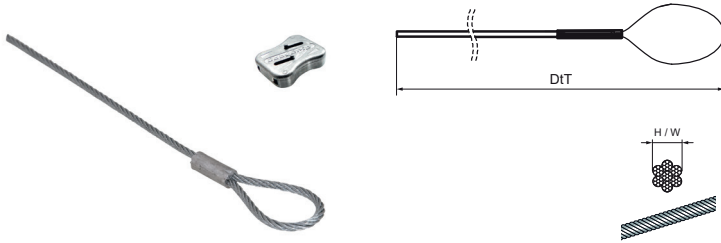

Walraven DobyGrip Lus

(K6505)

draadophanging

Voordelen & kenmerken

- Voor een snelle en eenvoudige bevestiging aan dak- en draagbalken, nokbalken enz.
- reduceert installatietijd in vergelijking met conventionele methoden
- Draad ophangstelsysteem voor hoge belastbaarheid
- Alle draden worden geleverd inclusief Walraven DobyGrip Lock
- materiaal: 7x7 gevlochten verzinkt staaldraad
- strenge kwaliteitscontroles en onafhankelijke testen zorgen voor een betrouwbaar product
- Zie ook: Walraven DobyGrip Infopagina

Productnummer	Totale hoogte	Totale breedte	Totale diepte
Referentie letter	H	W	DtT
Eenheid	mm	mm	mm
09481101	1	1	1.000
09481102	1	1	2.000
09481103	1	1	3.000
09481105	1	1	5.000
09481201	2	2	1.000
09481202	2	2	2.000
09481203	2	2	3.000
09481205	2	2	5.000