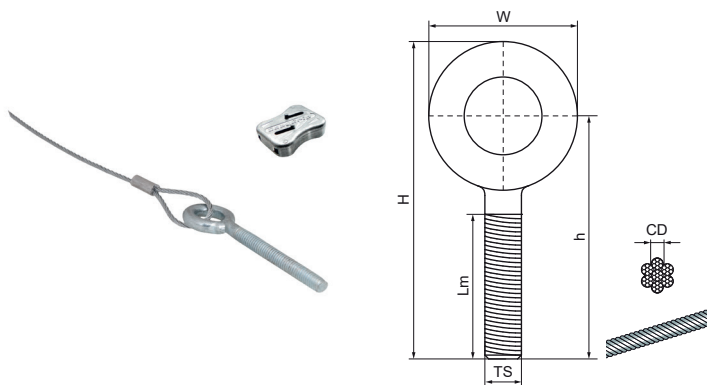

Walraven DobyGrip Draadeind

(K6510)

draadophanging

Voordelen & kenmerken

- Voor een snelle en eenvoudige bevestiging aan plafonds door middel van een muurplug/drop-in anker
- reduceert installatietijd in vergelijking met conventionele methoden
- Draad ophangstelsel voor hoge belastbaarheid
- Alle draden worden geleverd inclusief Walraven DobyGrip Lock
- materiaal: 7x7 gevlochten verzinkt staaldraad
- strenge kwaliteitscontroles en onafhankelijke testen zorgen voor een betrouwbaar product
- Zie ook: Walraven DobyGrip Infopagina

Productnummer	Kabellengte	Kabel diameter	Schroefdraad maat	Lengte metrische draad	Max. toegestane belasting Faz	Totale hoogte	Totale breedte	Totale diepte
Referentie letter	CL	CD	TS	Lm	Fa,z	H	W	DtT
Eenheid	mm	mm		mm	N	mm	mm	mm
09482281	1.000	2	M8	56	500	87	25	8
09482282	2.000	2	M8	56	500	87	25	8
09482283	3.000	2	M8	56	500	87	25	8
09482285	5.000	2	M8	56	500	87	25	8