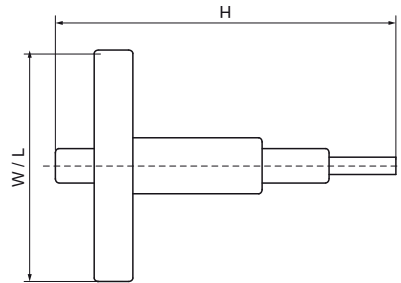

Walraven WDI1 Zetgereedschap

(L0325)

voor installatie van WDI1 insteekankers

Voordelen & kenmerken

- Handbeschermingselement voor veiligere installaties
- materiaal: staal, kunststof
- Electrolytisch verzinkt

Productnummer	Voor draadmaat	Totale hoogte	Totale breedte	Totale lengte
Referentie letter	fts	H	W	L
Eenheid		mm	mm	mm
6902106	M6	210	90	90
6902108	M8	210	90	90
6902110	M10	210	90	90
6902112	M12	210	90	90
6902116	M16	210	90	90