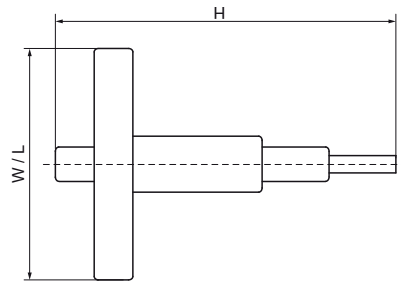

Walraven WDI2 Setting Tool

(L0332)

voor installatie van WDI2 Inslaganker

Voordelen & kenmerken

- handbeschermingselement voor veiligere installaties
- materiaal: staal, kunststof
- elektrolytisch verzinkt

Productnummer	Voor draadmaat	Totale hoogte	Totale breedte	Totale lengte
Referentie letter	<i>fts</i>	<i>H</i>	<i>W</i>	<i>L</i>
Eenheid		<i>mm</i>	<i>mm</i>	<i>mm</i>
6902408	M8	210	85	85