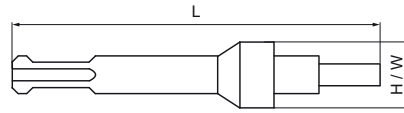

## Walraven WDI2R SDS Zetgereedschap

(L0333)

voor snellere installatie van WDI2R inslagankers

### Voordelen & kenmerken

- voor snellere installatie van WDI2R inslagankers met een SDS-boorhamer
- ideaal voor bovenhoofdse installaties
- materiaal: staal

Productnummer	Voor draadmaat	Totale hoogte	Totale breedte	Totale lengte
Referentie letter	fts	H	W	L
Eenheid		mm	mm	mm
6902808	M8	22	22	100
6902810	M10	22	22	100
6902812	M12	22	22	100