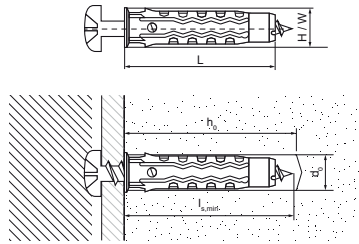

Walraven WUP Uni Plug

(L0707)

standaard universeel anker voor alle typen ondergronden

Voordelen & kenmerken

- Hoge belastbaarheid
- Kan worden gebruikt met houtschroeven, spaanplaatschroeven en sommige metrische bouten
- Geschikt voor diverse ondergronden
- Schuift gemakkelijk in gaten
- Geen wegglijden in diepe gaten dankzij de kraag
- Zet zich niet voortijdig uit
- Weerstaat rotatie in gaten
- Geschikt voor diverse toepassingen: planken, wandkasten, sanitaire bevestigingen
- materiaal: hoge kwaliteit PA6 polyamide

Productnummer	Totale lengte	Min. schroefdiepte	Diameter boorgat	Diepte boorgat	Geschikt voor schroefdiameter	Totale hoogte	Totale breedte
Referentie letter	L	$l_{s, min}$	$d0$	$h0$		H	W
Eenheid	mm	mm	mm	mm	mm	mm	mm
61007212	60	64	12	80	8 - 10	15	15
61007210	50	54	10	70	6 - 8	12	12
61007208	40	44	8	50	4,5 - 6	10	10
61007206	30	34	6	40	3,5 - 5	8	8