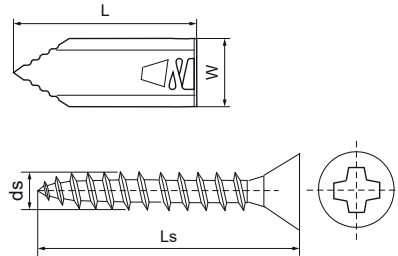

## Walraven XL

(L1012)

bevestiging aan dubbele gipsplaat

### Voordelen & kenmerken

- inslagplug
- Voor zware uitvoeringen: leidingwerk, radiatoren, cv-ketels, airconditioners, etc.
- Voor spaanplaat Schroef (Ø 4,0 - 5,0 mm, min. lengte 45 mm)
- Snel en eenvoudig te gebruiken: geen boren nodig, plug verankert zichzelf tijdens het indraaien van de schroef
- Betere brandwerendheid dan kunststof pluggen
- Materiaal: staal
- Elektrolytisch verzinkt

Productnummer	Totale lengte	Min. schroefdiepte	Schroefmaat	Schroeflengte	Geschikt voor schroefdiameter	Totale hoogte	Totale breedte
Referentie letter	<i>L</i>	<i>ls,min</i>	<i>ds</i>	<i>ls</i>		<i>H</i>	<i>W</i>
Eenheid	<i>mm</i>	<i>mm</i>		<i>mm</i>	<i>mm</i>	<i>mm</i>	<i>mm</i>
6114031	43	45	4,0 - 5,0		4 - 5	7	16
6114053	43	45	4,0 - 5,0		4 - 5	7	16
6114121	43	45	4,0	50	4 - 5	7	16
6114143	43	45	4,0	50	4 - 5	7	16
6114092	43	45	4,0 - 5,0		4 - 5	7	16