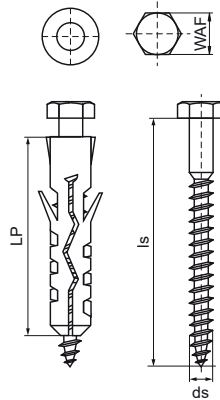

Walraven Houtdraad Boutenset (Nylon)

(L1097)

bevestigingsset met pluggen

Voordelen & kenmerken

- Geschikt voor diverse ondergronden
- schuift gemakkelijk in gaten
- Zet zich niet voortijdig uit
- materiaal: metalen onderdelen van staal, plug van PA (polyamide)
- Bestaat uit: 4 schroeven, 4 onderlegingen, 4 pluggen
- Ondergrondtype: lichtgewicht beton, beton, massief metselwerk, steen, kalkzandsteen, natuursteen, gips

Productnummer	Schroeflengte	Schroefmaat	Lengte plug	Diameter plug	Sleutelwijdte	Materiaal	Oppervlaktebescherming
Referentie letter	ls	ds	LP		WAF		
Eenheid	mm		mm	mm	mm		
0658200	50	8,0	49	10	13	Staal	Elektrolytisch verzinkt
0658300	60	8,0	49	10	13	Staal	Elektrolytisch verzinkt
0658400	70	8,0	49	10	13	Staal	Elektrolytisch verzinkt