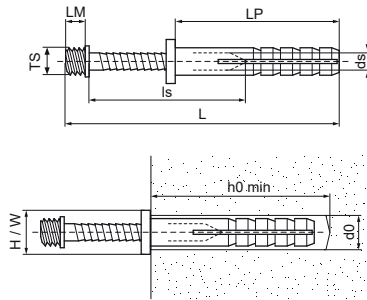

## Walraven Kombidübel

(L1505)

Bevestiging aan muur of plafond

### Voordelen & kenmerken

- Hameren in plaats van schroeven
- met inslagkop om beschadiging van draad te voorkomen
- plug met kraag
- Materiaal: inslagpen van staal; plug van grijs PA (polyamide)
- Elektrolytisch verzinkt, gepassiveerd

| Productnummer     | Lengte plug | Diameter boorgat pluggen | Min. diepte boorgat | Schroefmaat | Schroeflengte | Schroefdraad maat | Lengte metrische draad | Totale hoogte | Totale breedte | Totale lengte |
|-------------------|-------------|--------------------------|---------------------|-------------|---------------|-------------------|------------------------|---------------|----------------|---------------|
| Referentie letter | LP          | d0                       | h0 min              | ds          | ls            | TS                | Lm                     | H             | W              | L             |
| Eenheid           | mm          | mm                       | mm                  |             | mm            |                   | mm                     | mm            | mm             | mm            |
| 6373640           | 40          | 6                        | 50                  | 4,0         | 50            | M6                | 8                      | 8             | 8              | 73            |
| 6373850           | 45          | 8                        | 55                  | 4,5         | 55            | M8                | 6                      | 10            | 10             | 76            |