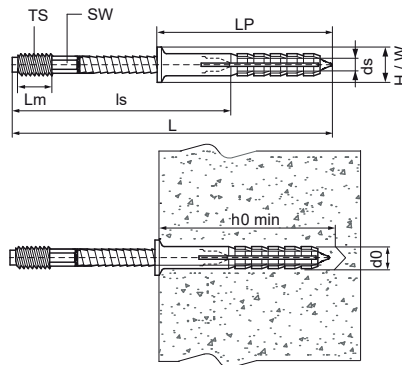

Walraven Inslagpen

(L1510)

Bevestiging aan muur of plafond

Voordelen & kenmerken

- Slaghoofd om schade aan het hoofd te voorkomen
- Met zeskant voor fijninstelling
- plug met kraag
- Materiaal: inslagpen van staal; plug van grijs PA (polyamide)
- Elektrolytisch verzinkt

Productnummer	Lengte plug	Diameter boorgat pluggen	Min. diepte boorgat	Schroefmaat	Schroeflengte	Schroefdraad maat	Lengte metrische draad	Aandrijving zeskant	Totale hoogte	Totale breedte	Totale lengte
Referentie letter	LP	d0	h0 min	ds	ls	TS	Lm	SW	H	W	L
Eenheid	mm	mm	mm		mm		mm		mm	mm	mm
6223808	50	10	60	6,5	80	M8	14	6	15	15	110
6223810	50	10	60	6,5	100	M8	34	6	15	15	130
6223812	50	10	60	6,5	120	M8	45	6	15	15	150
6223815	50	10	60	6,5	150	M8	55	6	15	15	180