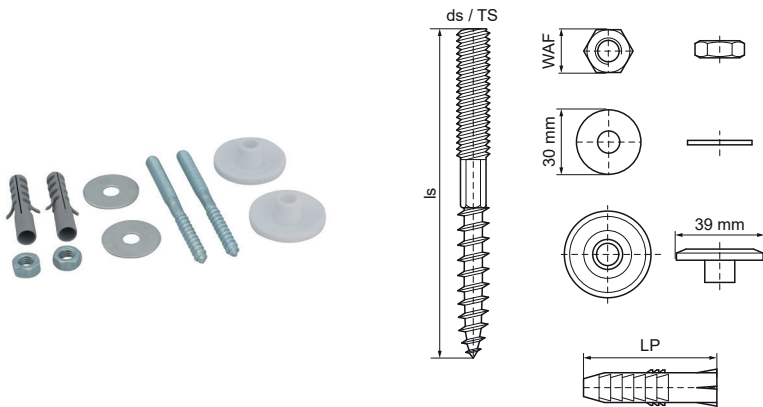

## Walraven Wastafel Plugboutset

(L2005)

Bevestiging van wastafels en fonteinen

### Voordelen & kenmerken

- Bevestigingsset voor wastafels
- Materiaal: metalen onderdelen van staal, geleidingsring van PP (polypropyleen), wit; plug van PA (polyamide)
- Elektrolytisch verzinkt
- Bestaat uit: 2 houtdraadpennen, 2 onderlegingen, 2 geleidingsringen, 2 zeskantmoeren, 2 pluggen
- type ondergrond: licht beton, beton metselwerk, hol metselwerk, rots, kalkzandsteen, natuursteen, gips

Productnummer	Schroeflengte	Schroefmaat	Schroefdraad maat	Lengte plug	Diameter plug	Sleutelwijdte	Materiaal	Oppervlaktebescherming
Referentie letter	ls	ds	TS	LP		WAF		
Eenheid	mm			mm	mm	mm		
0657600	110	M10	M10	60	12	17	Staal	Elektrolytisch verzinkt
0657800	140	M10	M10	60	12	17	Staal	Elektrolytisch verzinkt
0657850	140	M10	M10	75	14	17	Staal	Elektrolytisch verzinkt