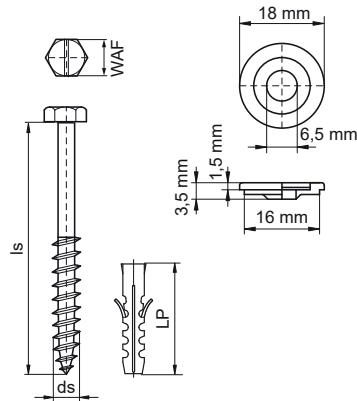

Walraven Potschroevenset

(L2505)

Bevestiging van toilet

Voordelen & kenmerken

- Bestaat uit: 2 Zeskant houtschroeven DIN 571 met sleuf, 4 Eindkappen van 2 POM (2 x chroom, 2 x wit), 2 Beschermende onderleggingen van PP, 2 Pluggen van PA (polyamide)

Productnummer	Schroeflengte	Schroefmaat	Lengte plug	Diameter plug	Sleutelwijdte	Materiaal	Oppervlaktebescherming
Referentie letter	<i>ls</i>	<i>ds</i>	<i>LP</i>		<i>WAF</i>		
Eenheid	<i>mm</i>		<i>mm</i>	<i>mm</i>	<i>mm</i>		
0653070	70	6,0	50	10	10	Staal	Elektrolytisch verzinkt
0653080	80	6,0	50	10	10	Staal	Elektrolytisch verzinkt
0659070	70	6,0	50	10	10	Messing	Onbehandeld