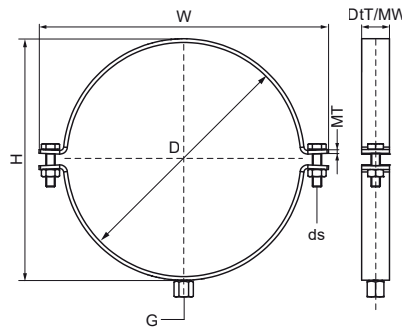

## Walraven Beugel HD700 SSt A4 M16

(M0525)

### Voordelen & kenmerken

- Tweedelige beugel met twee borgbouten
- Zware uitvoering
- Met CO<sub>2</sub>-gelaste moer
- Materiaal: RVS 1.4404 (2B) - EN 10088, AISI 316L

Productnummer	Buitendiameter buis	DN	Aansluitdraad	Totale hoogte	Totale breedte	Totale diepte	Materiaal breedte	Materiaal dikte	Schroefmaat	Max. toegestane belasting Faz
Referentie letter	D	D	G	H	W	DtT	MW	MT	ds	Fa,z
Eenheid	mm			mm	mm	mm	mm	mm		N
33074318	310 - 318		M16	350	390	40	40	4,00	M12	8.000
33074329	322 - 330	DN 300	M16	362	402	40	40	4,00	M12	8.000
33074361	354 - 361	DN 350	M16	393	433	40	40	4,00	M12	8.000