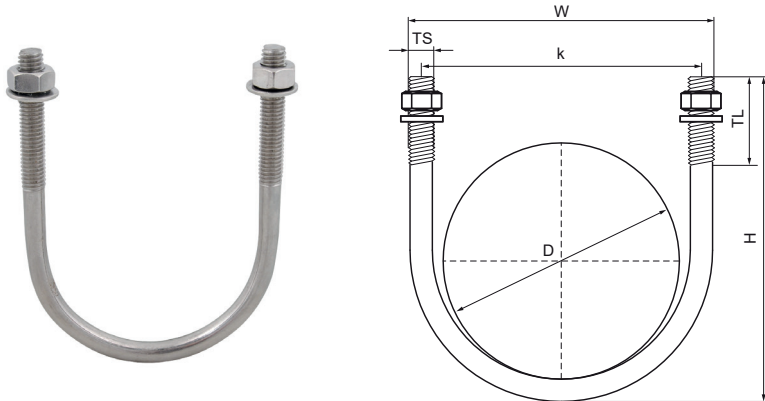

Walraven RVS U-beugel

(M1205)

Voor het ondersteunen en vastzetten van leidingen en buizen

Voordelen & kenmerken

- U-beugel met schroefdraad
- Inclusief moeren en onderleggingen
- Geschikt voor binnen- en buitentoepassingen
- Materiaal: RVS A4 (1.4401/ AISI 316)

Productnummer	Buitendiameter buis	Buisdiameter (Imperial)	DN	Schroefdraad maat	Schroefdraad lengte	Totale hoogte	Totale breedte	Totale diepte	Hart-tot-hart afstand
Referentie letter	D	D	D	TS	TL	H	W	DiT	k
Eenheid	mm	"			mm	mm	mm	mm	mm
2084706021	21,5	1/2	DN 15	M6	25	39	30	45	30
2084708027	26,9	3/4	DN 20	M8	25	55	35	63	35
2084708034	33,7	1	DN 25	M8	35	63	42	71	47
2084708042	42,4	1 1/4	DN 32	M8	35	71	51	79	51
2084708049	48,3	1 1/2	DN 40	M8	35	72	57	80	60
2084708060	60,3	2	DN 50	M8	35	82	68	90	71
2084708076	76,1	2 1/2	DN 65	M8	42	100	106	13	93
2084710090	88,9	3	DN 80	M10	35	117	116	17	99
2084710114	114,3	4	DN 100	M10	50	157	127	167	123
2084716219	219,1	8	DN 200	M16	60	264	252	16	236
2084716273	273	10	DN 250	M16	55	324	321	24	305
2084718323	323,9	12	DN 300	M18	65	370	368	27	350
2084712140	139,7	5	DN 125	M12	60	151,7	12	191	152