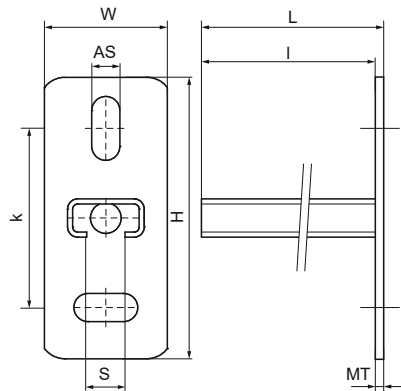

## Walraven RapidRail® RVS Wandconsole

(M2505)

Bevestiging aan muur of plafond

### Voordelen & kenmerken

- Muurplaat met gelast C-profiel
- Sleuven op 90° ten opzichte van elkaar om de bevestiging te vereenvoudigen
- CO<sub>2</sub>-gelast
- Materiaal: RVS 1.4404 (AISI 316L)
- voor meer informatie over de max. toegestane belasting (Fa,z) verwijzen wij naar de railbelastingstabellen of onze online datasheet 'Technische gegevens BIS RapidRail®'
- Geteste waarden in combinatie met Walraven RapidStrut® Rail 41x41x2,5mm

Productnummer	Type	Lengte	Totale hoogte	Totale breedte	Totale lengte	Materiaal dikte	Verankeringsleuf	Profiel opening	Hart-tot-hart afstand
Referentie letter		<i>l</i>	<i>H</i>	<i>W</i>	<i>L</i>	<i>MT</i>	<i>AS</i>	<i>S</i>	<i>k</i>
Eenheid		mm	mm	mm	mm	mm	mm	mm	mm
6607120	30x15	200	110	48	205	5,00	25x11	15	70
6607230	30x30	300	110	48	305	5,00	25x11	15	70
6607250	30x30	500	110	48	505	5,00	25x11	15	70